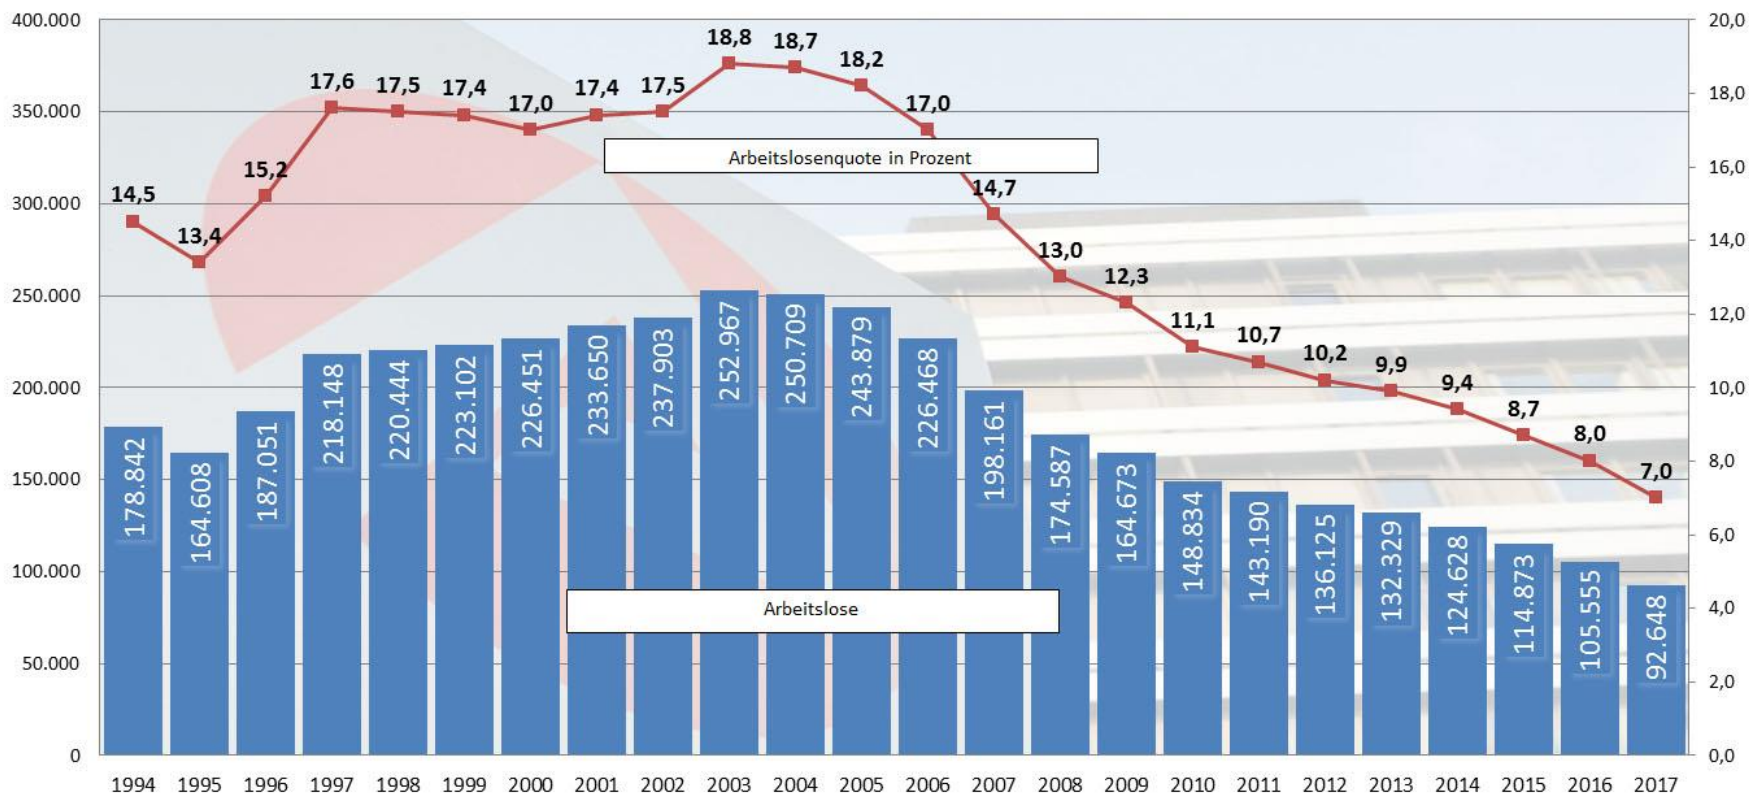

Entwicklung der Arbeitslosigkeit im Land Brandenburg von 1994 bis 2017

Arbeitslose und Arbeitslosenquote jeweils im Jahresdurchschnitt
Arbeitslosenquote bezogen auf alle zivilen Erwerbspersonen in Prozent

Quelle: Statistik der Bundesagentur für Arbeit, Datenstand: Januar 2018